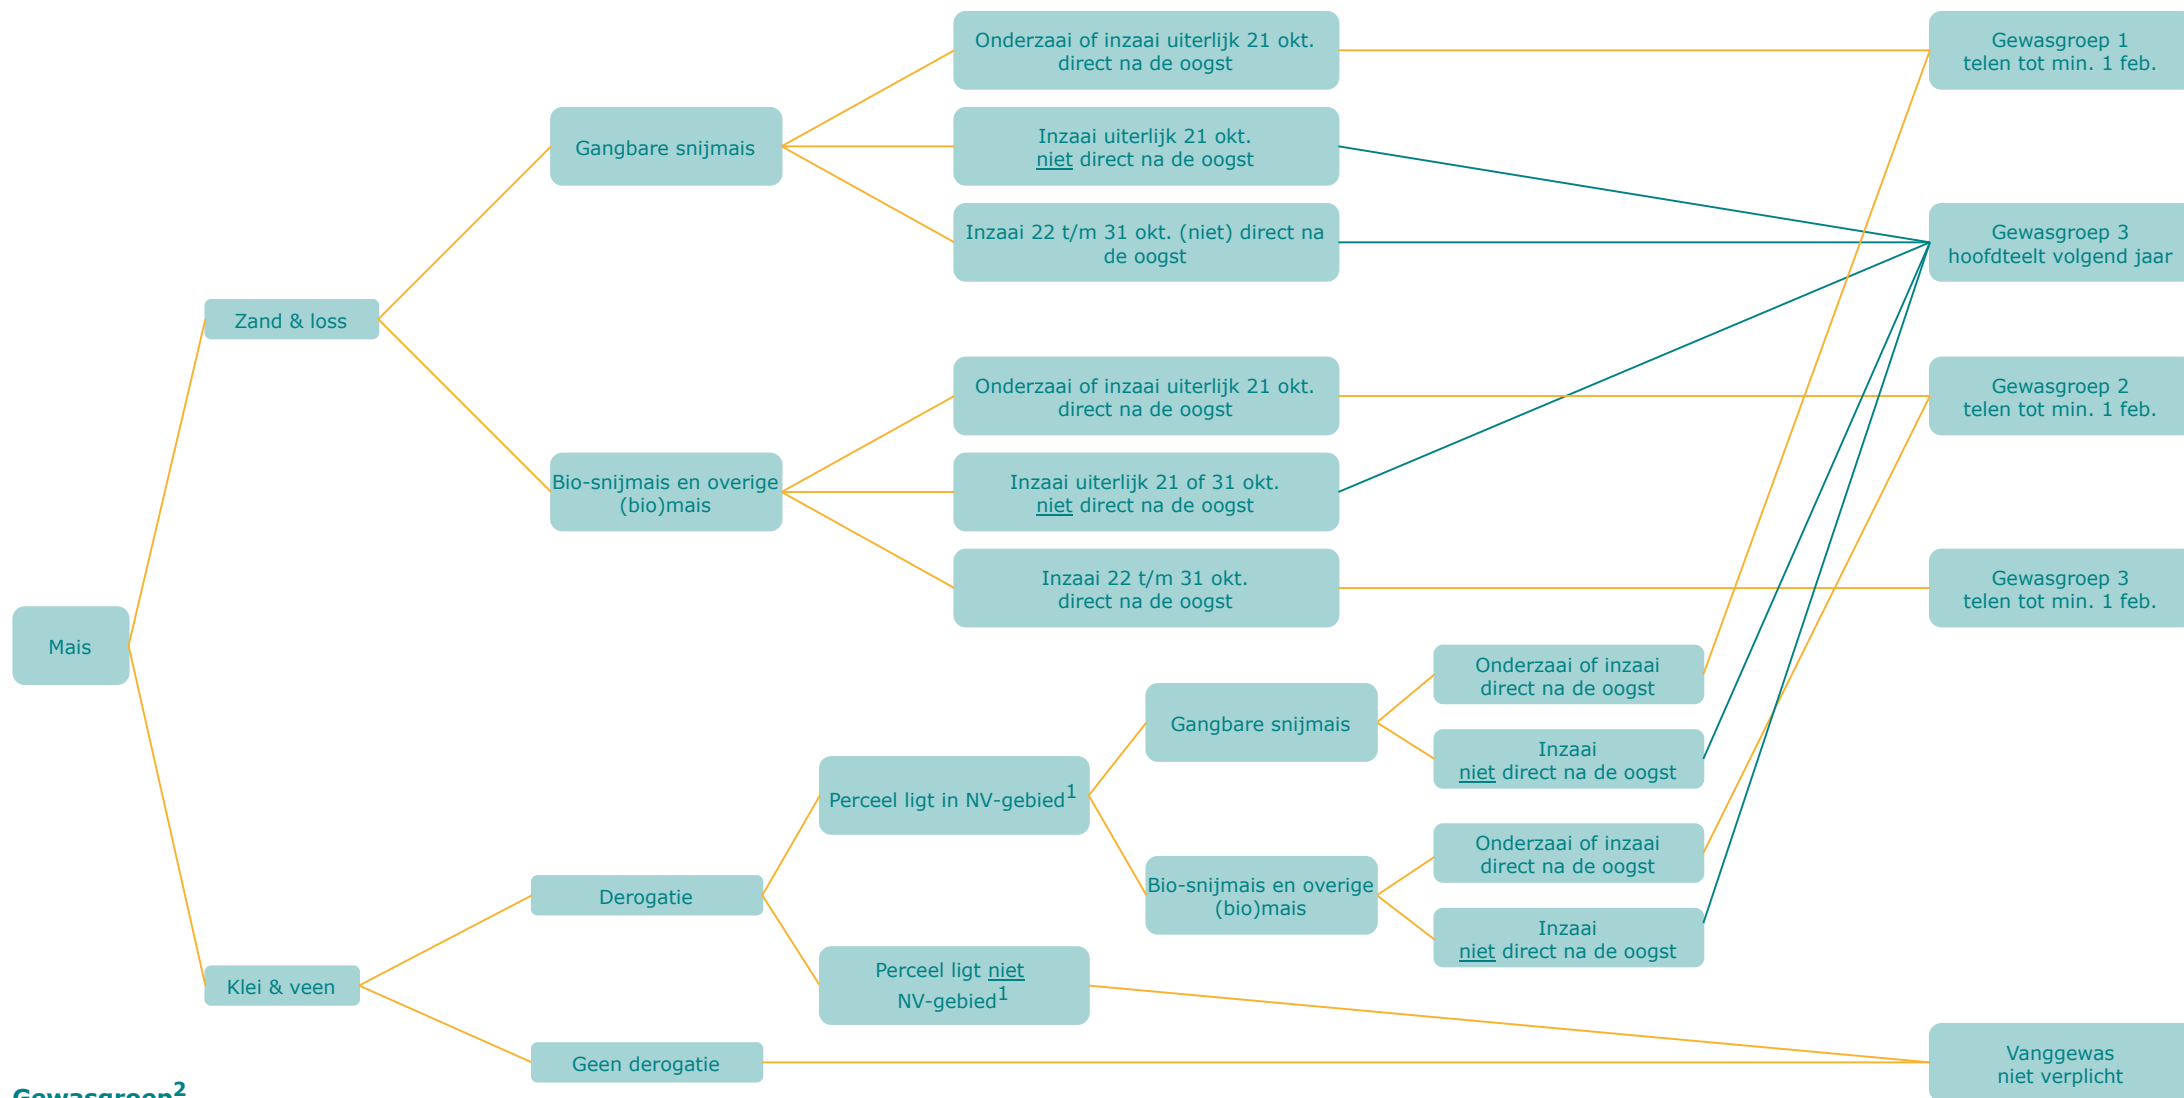

Schema verplicht vanggewas na mais

Versie 05-09-2024 Documentnummer: 138.007

Gewasgroep²

Gewasgroep 1: gras, bladkool, bladrammenas, Japanse haver, winterrogge, -gerst, -tarwe en triticale

Gewasgroep 2: gewasgroep 1 en spelt

Gewasgroep 3: winterrogge, -gerst, -tarwe, triticale en spelt

¹Zie 'Mijn Percelen' voor de NV-gebieden (nutrienten verontreinigd gebied).

²Mengsels ook toegestaan, mits 2/3 bestaat uit toegestane gewassen uit de betreffende gewasgroep